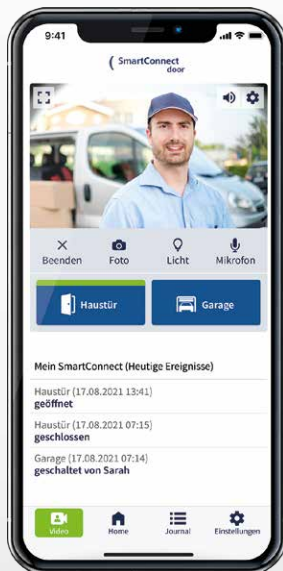

Grifflänge 1280 mm - BA 3041

Grifflänge 1480 mm - BA 3042

oder im Griff des Models HT A 23-213

AUF WUNSCH EINZELPLATZVERWALTUNG | 70,- €

Mit dieser Variante haben Sie die Möglichkeit einzelne Finger zu löschen oder stillzulegen. Die Verwaltung erfolgt nur über die App (Voraussetzung Smartphone mit Bluetooth-Funktion).

SMART-HOME

SICHERHEIT BEGINNT VOR DER TÜR

SmartConnect door ist eine moderne, smarte Video-Türsprechanlage die Ihnen neue Möglichkeiten eröffnet. Über Tablet oder Smartphone treten Sie immer und überall mit Ihren Besuchern in Kontakt, selbst wenn Sie nicht zu Hause sind. In dem kleinen und dezenten Türmodul steckt zudem ein Smart-Home-Server, mit dem neben der Türöffnung auch Benutzer und Zutrittsberechtigungen verwaltet werden können. | 1.820,- €

HINWEIS

Bei BASIS Haustüren ist SmartConnect door nicht möglich

KOMFORTABLE BEDIENBARKEIT

- ✓ Intuitive Bedienung der Türsprechanlage per App mit dem Smartphone
- ✓ Ortsunabhängige Interaktion mit Besuchern - berechtigte Mobilgeräte erhalten eine Push-Mitteilung sobald bei Ihnen geklingelt wird
- ✓ Individuelle Benutzerverwaltung mit Zeitprofilen

KAMERA

SPRACHMODUL

TOUCH-KLINGEL

HINWEIS

Für SmartConnect door muss sich die Tür im Bereich eines WLAN-Netztes befinden

FLÜGEL AUSFÜHRUNGEN

EINSATZFÜLLUNG

DETAIL
AUßEN