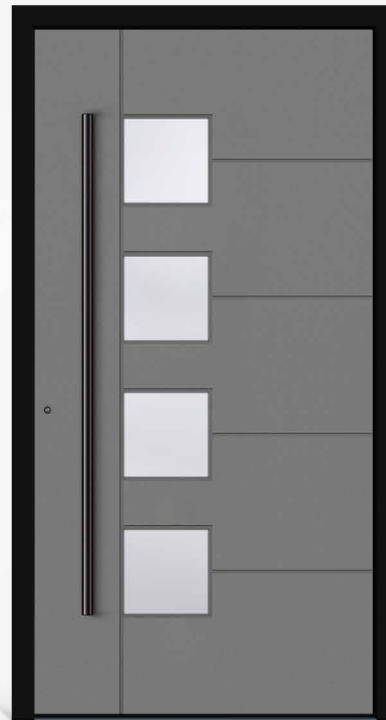

HT A 23-218 lt. Abb. 5.595,- €

Rahmen HWF-RAL9005-FMA Tiefschwarz
Türblatt HWF-RAL9007-FME Graualuminium
Griff BA 3016 | Ring-Rosette BA 3505
Nuten | Glas Satinato Weiß