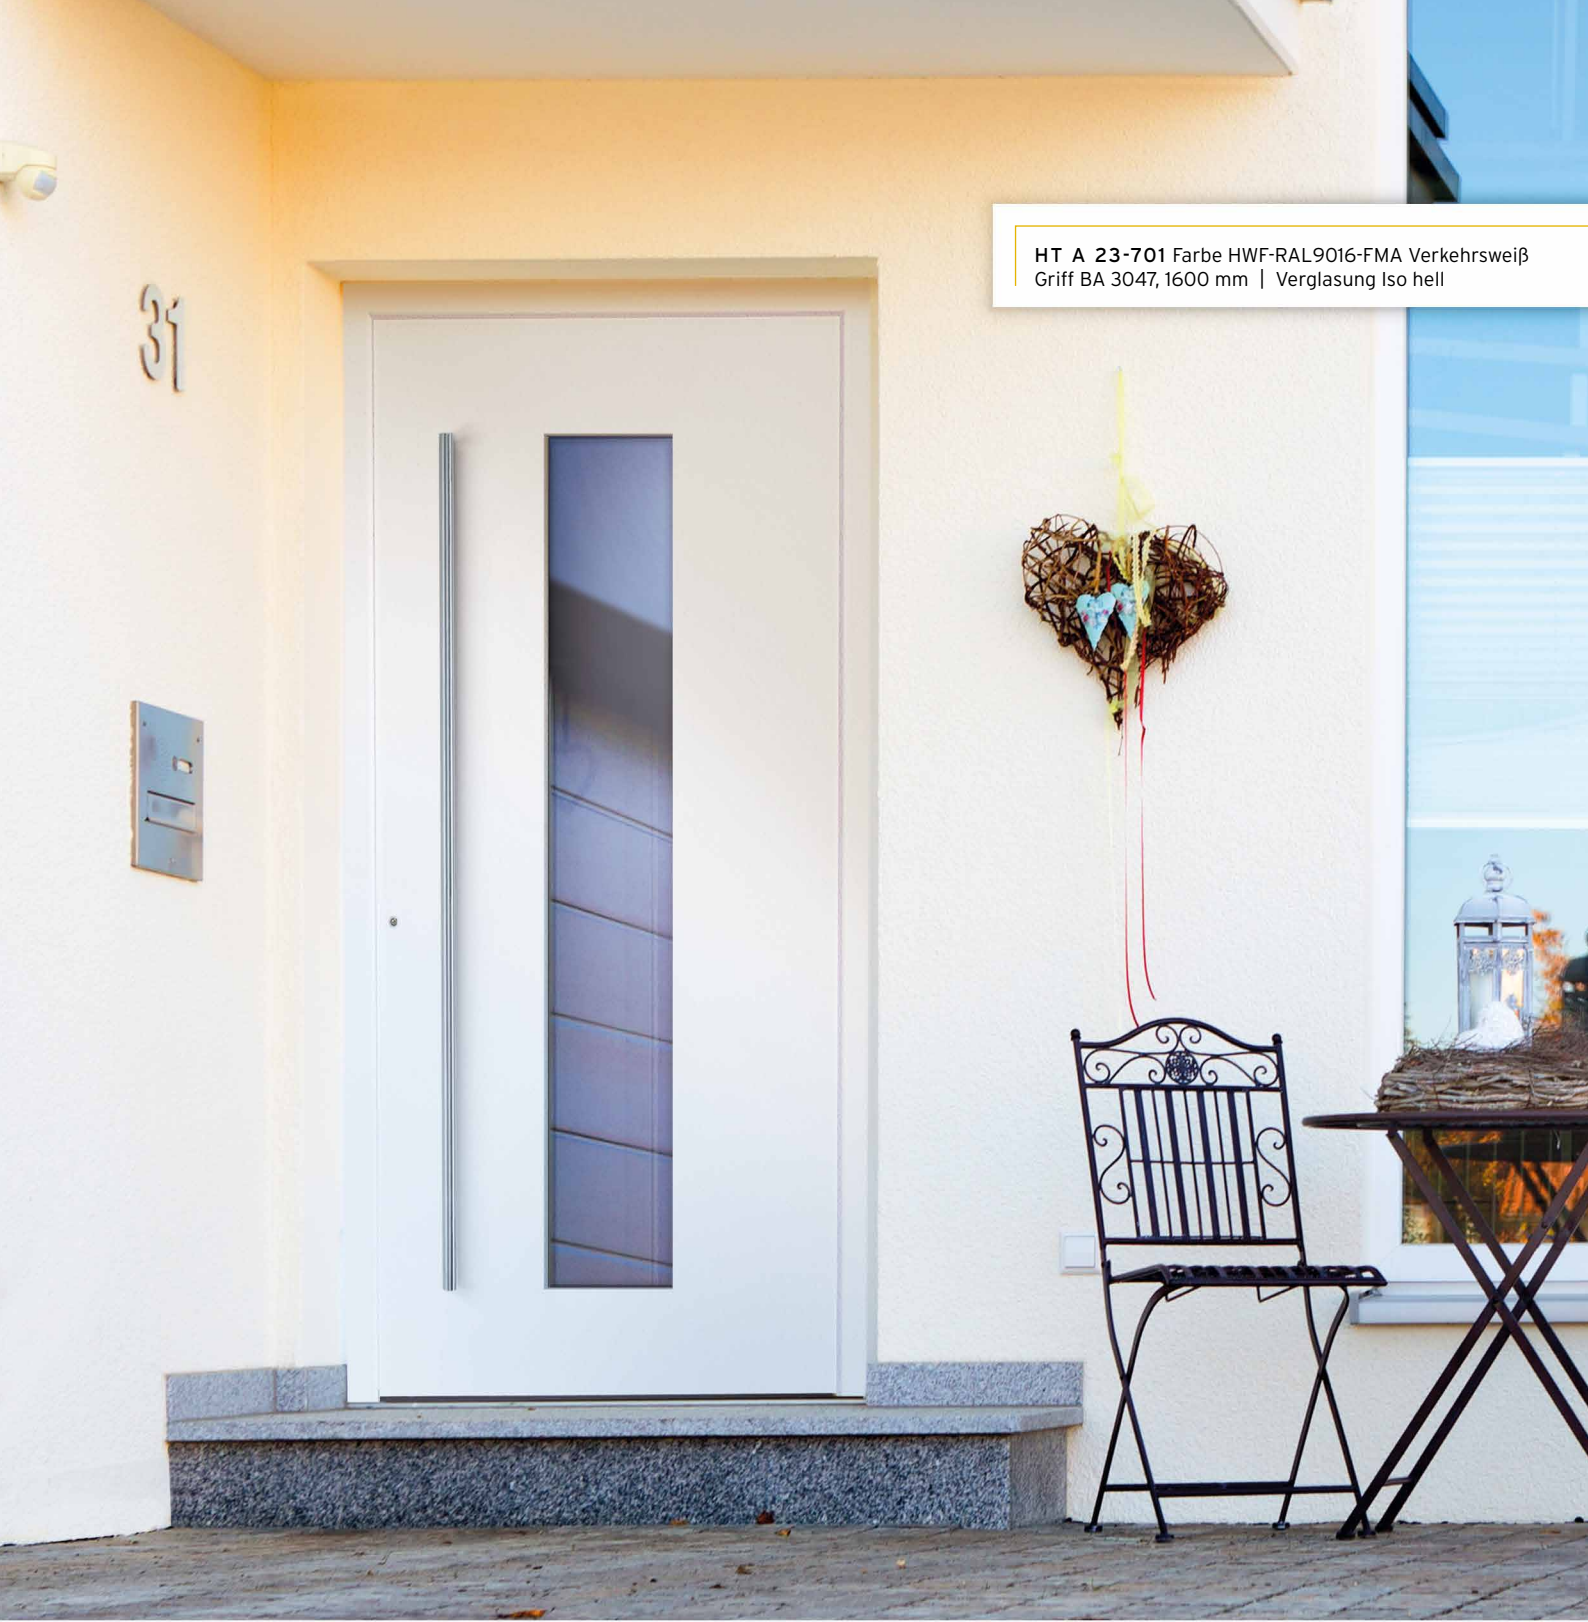

HT A 23-701 Farbe HWF-RAL9016-FMA Verkehrsweiß
Griff BA 3047, 1600 mm | Verglasung Iso hell

HAUSTÜRENPREISE

alle Haustüren ab **3.490,- €**