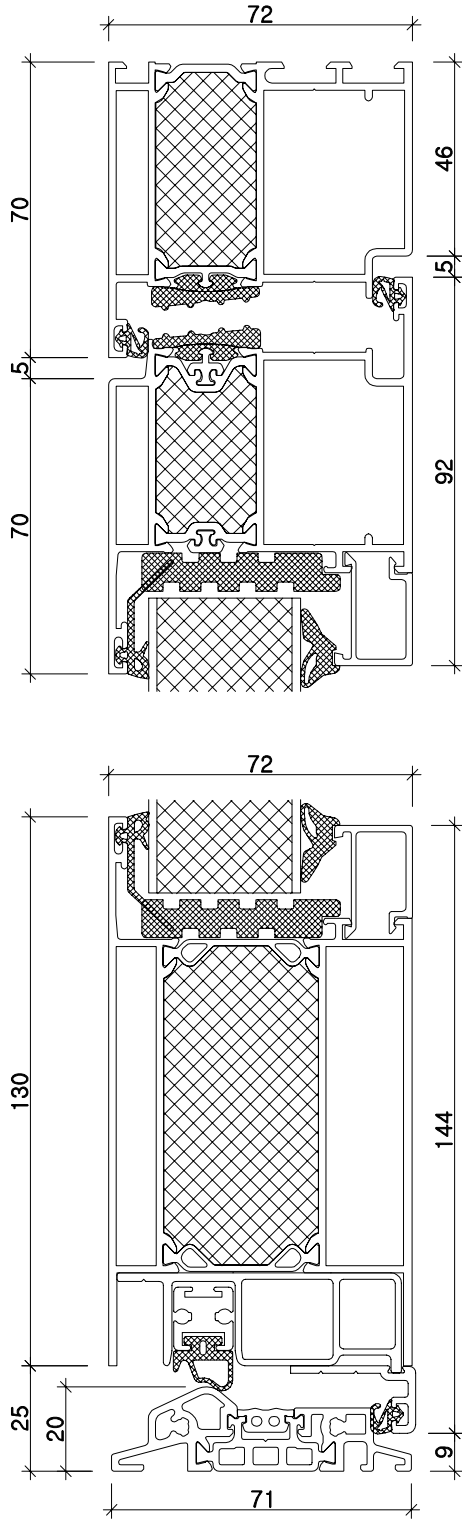

EINSATZFÜLLUNG