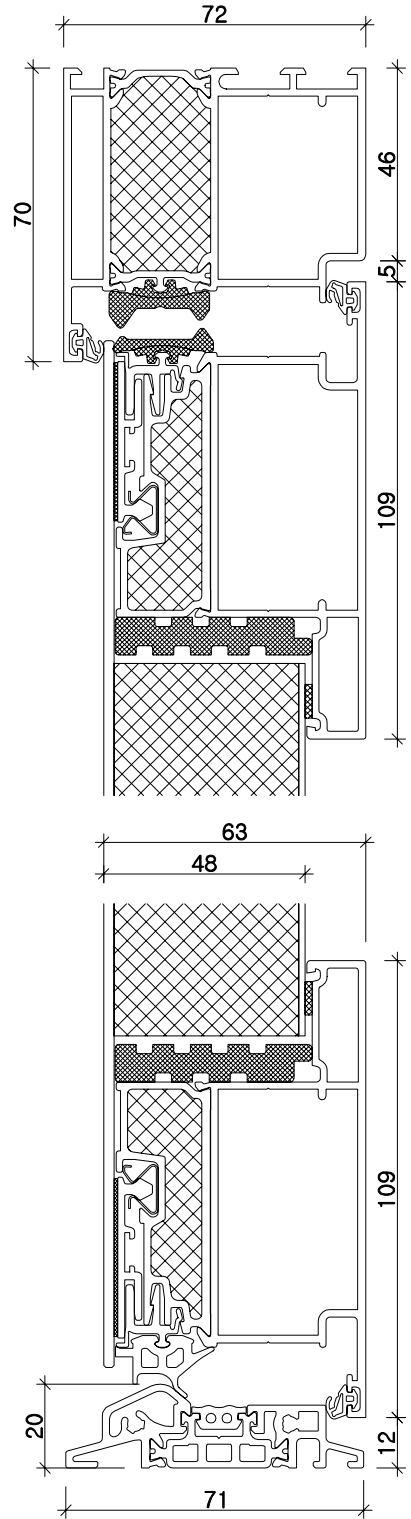

AUFSATZFÜLLUNG