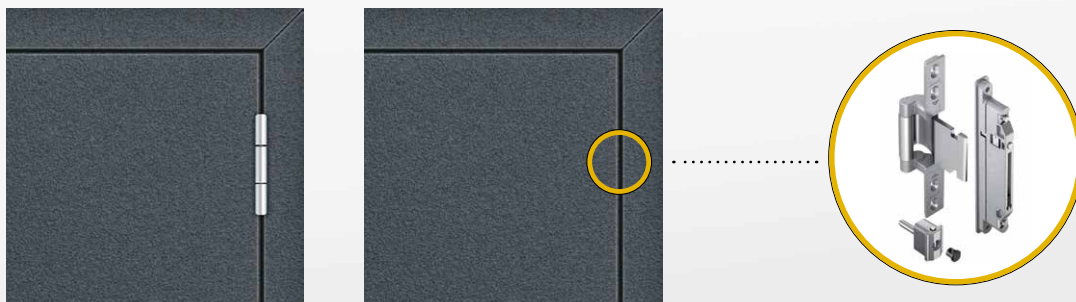

2 AUTOMATIK-SCHLOSS ALS MEHRFACHVERRIEGELUNG MIT MOTORISCHEM ÖFFNER | 485,- €

Türöffner mit motorischer Entriegelung – Durch Zuziehen der Tür tritt ohne abzuschließen die Mehrfachverriegelung in Kraft. Die Entriegelung erfolgt durch Betätigen des Drückers oder motorisch z. B. durch eine Haussprechanlage. Durch manuelles Nachschließen werden elektrische Öffnungsmöglichkeiten wie Fingerprint oder Haussprechanlage außer Kraft gesetzt.

- ✓ Hohe Sicherheit ohne abzuschließen
- ✓ Die automatische Verriegelung und die motorische Entriegelung ergänzen sich
- ✓ Ideal für Zugangssysteme in Ein- und Mehrfamilienhäusern

3 VOLLMOTORISCHES SCHLOSS | 1.150,- €

Das Öffnen und Schließen erfolgt motorisch, wie von selbst. Sobald die Tür ins Schloss fällt, verriegelt das Schloss selbstständig, ohne manuelles Nachschließen. Die Öffnung der Tür erfolgt motorisch komfortabel über Türöffner der Wechselsprechanlage oder über Zugangssysteme.

- ✓ Maximaler Komfort und Sicherheit
- ✓ Erhöhte Dichtigkeit
- ✓ Serienmäßig mit Panikfunktion, ein Öffnen der Tür von innen ist immer gewährleistet

VERDECKT LIEGENDES BAND

Alle **PREMIUM+** Haustüren sind serienmäßig mit verdeckt liegenden Bändern ausgestattet. Sie haben die Möglichkeit bei allen **PREMIUM**, **BASIS+** und **BASIS** Haustüren, diese durch verdeckt liegende Bänder aufzuwerten. | 595,- €