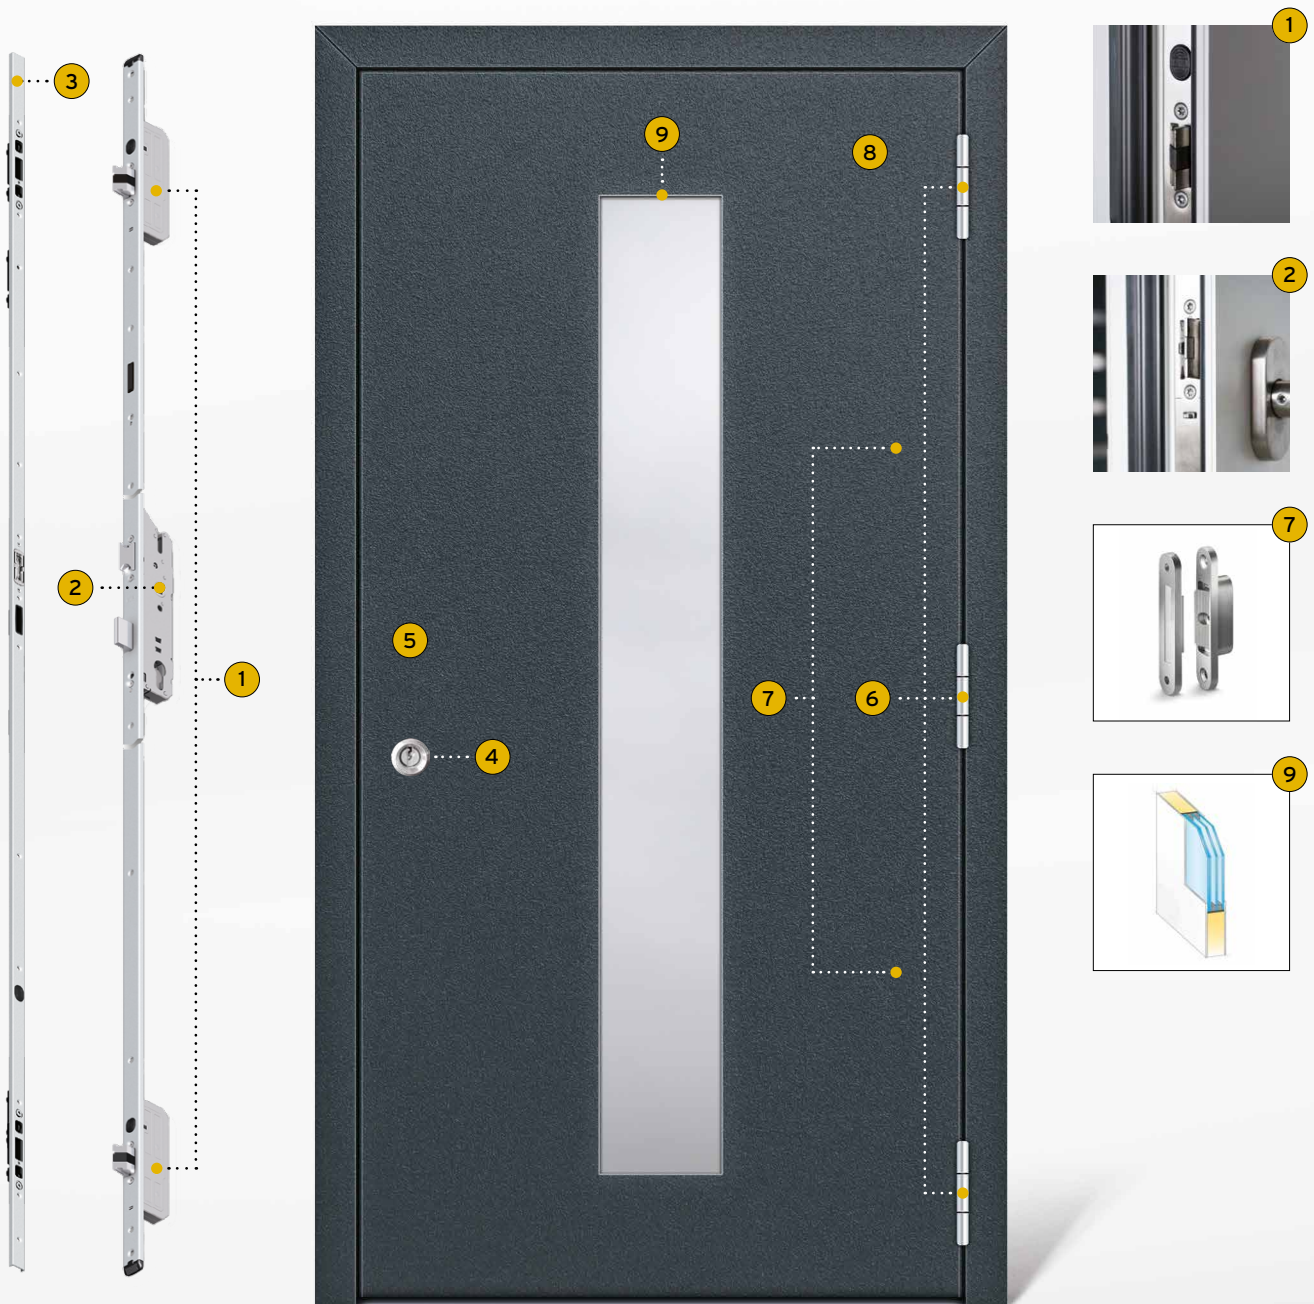

SICHERHEITSTECHNIK

SICHERHEIT UND GEBORGENHEIT FÜR IHR ZUHAUSE

Ihre neue Haustür soll einladend auf Besucher und abschreckend auf Einbrecher wirken.

In erster Linie muss sie sicher sein, da Diebe immer häufiger diesen Weg wählen.

Die polizeiliche Empfehlung geht dahin, im Privatbereich mindestens Türen mit Widerstandsklasse RC 2 einzubauen.

Bereits bei der Grundausstattung legen wir deshalb großen Wert auf eine solide Sicherheitsmechanik.