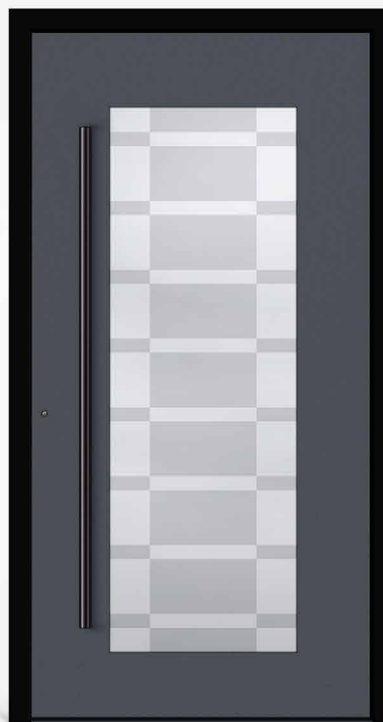

PREMIUM

AUSSTATTUNG IN EDELSTAHL
ODER SCHWARZ MÖGLICH

HT A 23-201

Farbe HWF-RAL9016-FMA Verkehrsweiß
Griff BA 3001 | Ring-Rosette BA 3503
Edelstahl-Sockelblech

HT A 23-203

Farbe HWF-RAL9016-FMA Verkehrsweiß
Griff BA 3001 | Ring-Rosette BA 3503
Edelstahl-Lisenen

HT A 23-213 lt. Abb. **5.195,- €**

Rahmen HWF-RAL9005-FMA Tiefschwarz
Türblatt HWF-DB703-FME DB 703 | Griffstange
Aluminium geschwungen pulverbeschichtet
RAL 9005 Tiefschwarz* | Ring-Rosette BA 3505

HT A 23-216 lt. Abb. **5.595,- €**