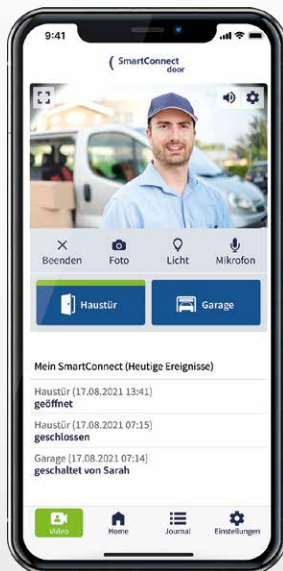

RAHMEN in RAL 9005 Tiefschwarz ohne Mehrpreis
(Nur in den Holzarten Meranti oder Eiche möglich)

SMART-HOME

SICHERHEIT BEGINNT VOR DER TÜR

SmartConnect door ist eine moderne, smarte Video-Türsprechanlage die Ihnen neue Möglichkeiten eröffnet. Über Tablet oder Smartphone treten Sie immer und überall mit Ihren Besuchern in Kontakt, selbst wenn Sie nicht zu Hause sind. In dem kleinen und dezenten Türmodul steckt zudem ein Smart-Home-Server, mit dem neben der Türöffnung auch Benutzer und Zutrittsberechtigungen verwaltet werden können. | 1.820,- €

HINWEIS

SmartConnect door ist nur möglich bei **PREMIUM** und **PREMIUM+** Haustüren.

ACHTUNG Bei HT A 23-338 ist SmartConnect door nicht möglich!

KOMFORTABLE BEDIENBARKEIT

- ✓ Intuitive Bedienung der Türsprechanlage per App mit dem Smartphone
- ✓ Ortsunabhängige Interaktion mit Besuchern - berechtigte Mobilgeräte erhalten eine Push-Mitteilung sobald bei Ihnen geklingelt wird
- ✓ Individuelle Benutzerverwaltung mit Zeitprofilen

KAMERA

SPRACHMODUL

TOUCH-KLINGEL

HINWEIS

Für SmartConnect door muss sich die Tür im Bereich eines WLAN-Netztes befinden

SONDERAUSSTATTUNG

ZUGANGSVARIANTEN

Das Automatik-Schloss als Mehrfachverriegelung mit Tagesfallenfunktion, ohne E-Öffner, ist Standard bei allen Holz Haustüren!