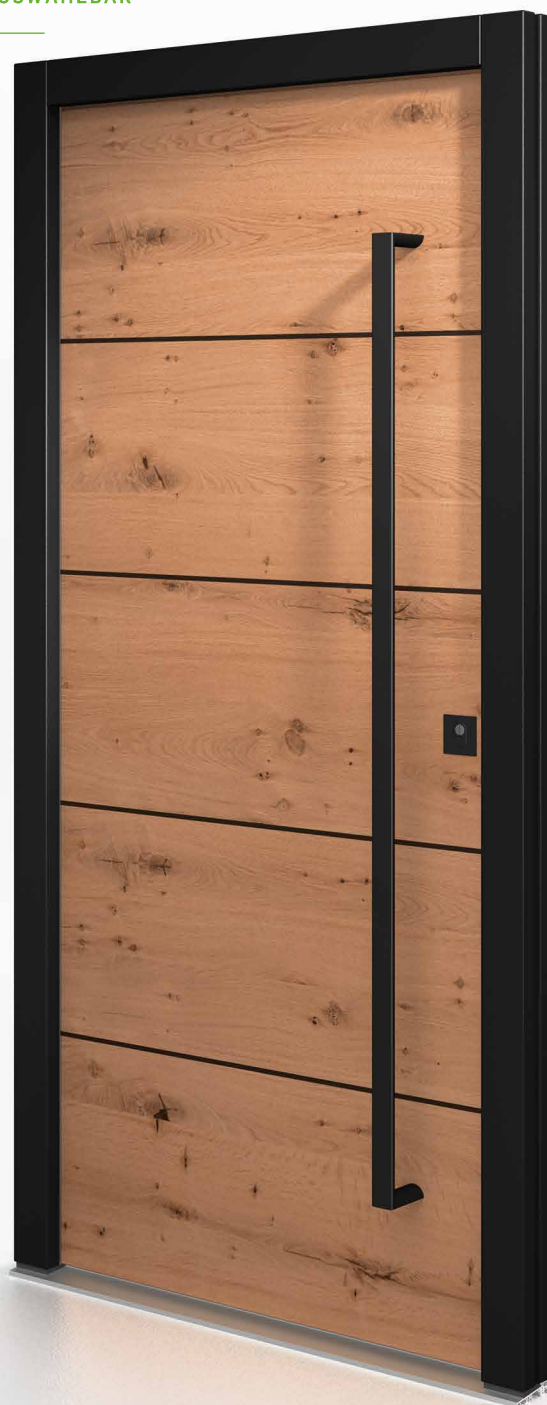

HT A 23-328

Türblatt Eiche astig gebürstet hell
Rahmen Holzart Meranti,
Farbe RAL 9005 Tiefschwarz
Tiefschwarze Lisenen
Griff BA 3058
Plano-Rosette eckig BA 3520

*Achtung Haustüre enthält
Sonderausstattungen*