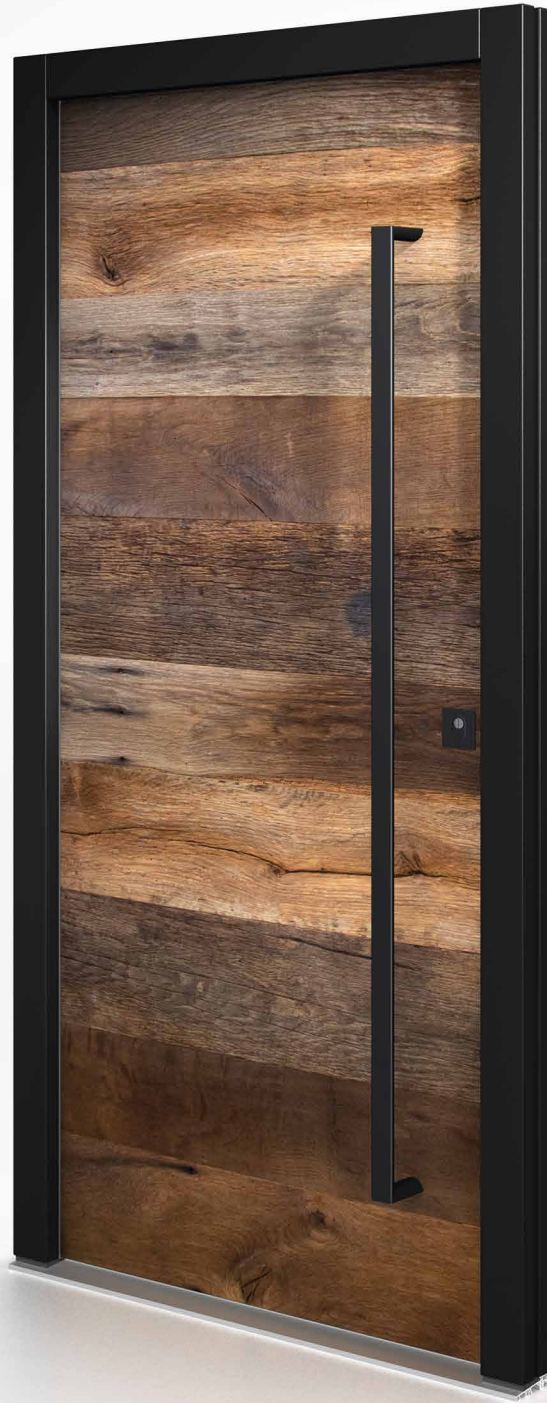

HT A 23-337

Standardausstattung
Griff BA 3058
Plano-Rosette eckig BA 3520

*Die Türblätter sind Unikate,
rohstoffbedingt können extreme
Farbabweichungen entstehen!*

NATÜRLICH, RUSTIKAL, URSPRÜNGLICH

Den Hauch vergangener Jahrhunderte spüren: Wenn diese Haustür Geschichten erzählen könnte! Es wäre bestimmt interessant zu erfahren, wo diese Eiche einst gepflanzt wurde, wie sie Kriege überstand und was aus ihrem einzigartigen Holz alles gebaut und gezimmert wurde.

Standardausstattung

*Automatenschloss mit Tagesfallenfunktion | völlig verdeckt liegende Bänder | Rahmen Holzart Eiche Farbe RAL 9005 Tiefschwarz
Türblatt außen Eiche Altholz | Türblatt innen Eiche astig gebürstet hell querfurniert | Griff und Rosetten frei wählbar*