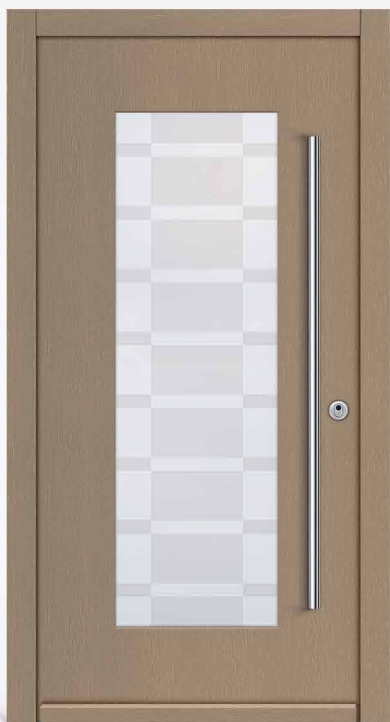

HT A 23-321

Holzart Fichte, Farbe NCS-S-5005-Y20R
Griff BA 3009 | Glas partiell sandgestraht