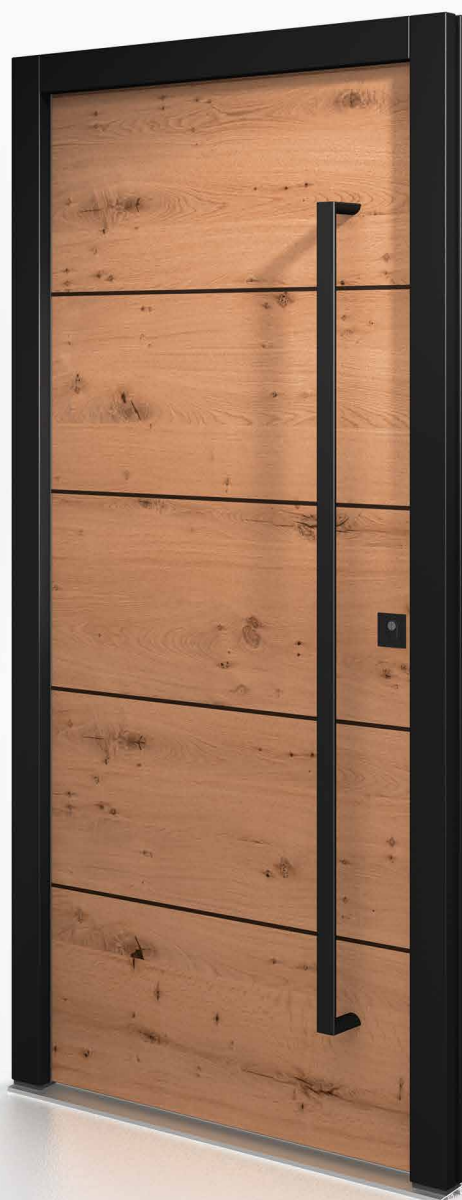

Haustüren mit Anspruch

Ausschlaggebend für Ihre wohlüberlegte Kaufentscheidung ist sicherlich die Optik. Der Funke muss überspringen. Ob modern, klassisch, puristisch oder charmant – die Haustür muss zu Ihnen und zum Stil Ihres Hauses passen. Holz Haustüren von KNEER-SÜDFENSTER sind nicht nur schön anzusehen und einladend, sondern überzeugen auch durch innere Werte wie eine robuste Konstruktion, hohe Sicherheit und eine gute Wärmedämmung.

Eine innovative, technisch ausgereifte Haustür erfüllt ihre Aufgaben über viele Jahre und sieht dabei auch noch sehr gut aus!

HAUSTÜR
KATEGORIE **PREMIUM+**

AB SEITE 4

HAUSTÜR
KATEGORIE **PREMIUM**

AB SEITE 8

HAUSTÜR
KATEGORIE **BASIS**

SEITE 17