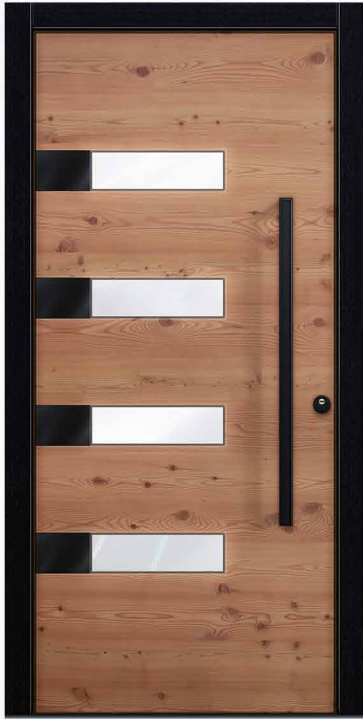

PREMIUM

**AUSSTATTUNG
AUCH IN EDELSTAHL
AUSWÄHLBAR**

HTA 23-329 lt. Abb. **5.656,- €**

Türblatt Lärche astig gebürstet hell
Rahmen Holzart Meranti,
Farbe RAL 9005 Tiefschwarz
Glas Satinato Weiß | Griff BA 3060
Rund-Rosette BA 3518
Tiefschwarze Applikationen