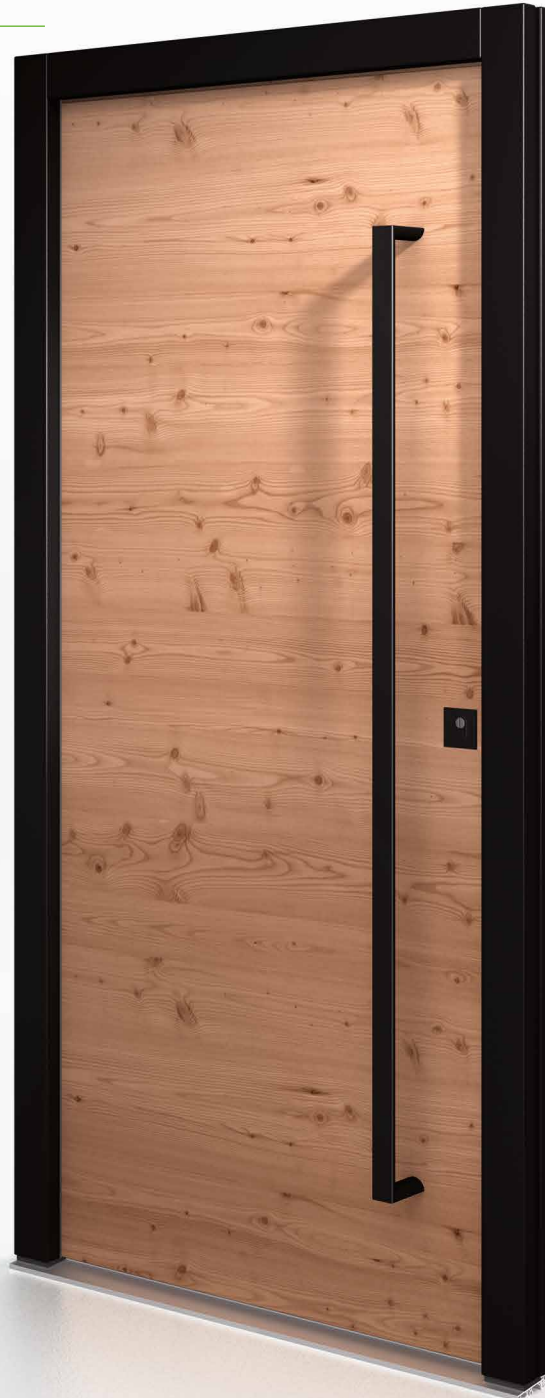

HT A 23-338 Rahmen Holzart Eiche, Farbe RAL 9005 Tief-
schwarz | Türblatt außen Fasseiche | System HT 3-82
Griff BA 3058 | Rund-Rosette BA 3518 | Glas Iso hell

HAUSTÜRENPREIS

HT A 23-338 ab **6.340,- €**

HAUSTÜRENPREIS

HT A 23-327 ab **4.150,- €** **4.311,- €**

RAHMEN

KIEFER

FICHTE/MERANTI

**AUSSTATTUNG
AUCH IN EDELSTAHL
AUSWÄHLBAR**

HT A 23-327

Türblatt Lärche astig gebürstet hell
Rahmen Holzart Meranti,
Farbe RAL 9005 Tiefschwarz
Griff BA 3058
Plano-Rosette eckig BA 3520