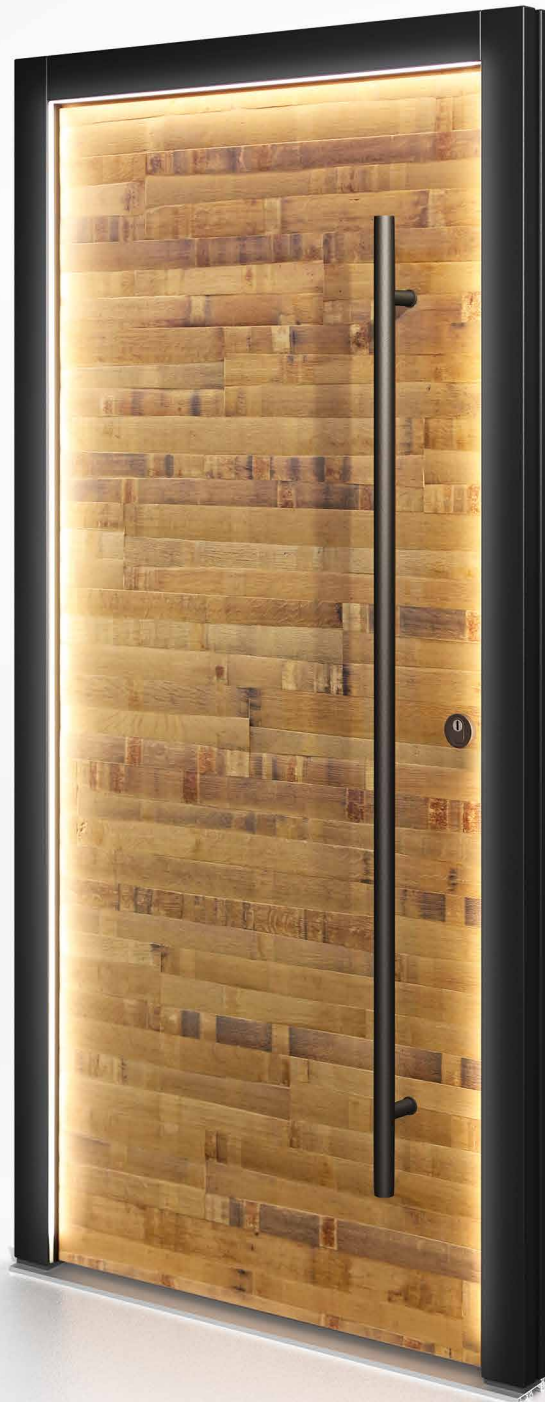

HT A 23-337

Standardausstattung
Griff BA 3058
Plano-Rosette eckig BA 3520

*Die Türblätter sind Unikate,
rohstoffbedingt können extreme
Farbabweichungen entstehen!*

NATÜRLICH, RUSTIKAL, URSPRÜNGLICH

Den Hauch vergangener Jahrhunderte spüren: Wenn diese Haustür Geschichten erzählen könnte! Es wäre bestimmt interessant zu erfahren, wo diese Eiche einst gepflanzt wurde, wie sie Kriege überstand und was aus ihrem einzigartigen Holz alles gebaut und gezimmert wurde.

Standardausstattung

*Automatenschloss mit Tagesfallenfunktion | völlig verdeckt liegende Bänder | Rahmen Holzart Eiche Farbe RAL 9005 Tiefschwarz
Türblatt außen Eiche Altholz | Türblatt innen Eiche astig gebürstet hell querfurniert | Griff und Rosetten frei wählbar*

HT A 23-338

Standardausstattung
Griff BA 3062
Rund-Rosette BA 3518
LED-Beleuchtung | 2.250,- €

*Die Türblätter sind Unikate,
rohstoffbedingt können extreme
Farbabweichungen entstehen!*

lt. Abb. **8.590,- €**