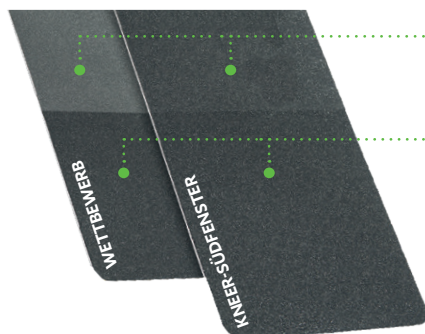

## WETTERTEST

- Nach 10 JAHREN BEWITTERUNG, ist die HWF-Beschichtung von KNEER-SÜDFENSTER deutlich weniger ausgebleicht
- Pulverbeschichtung im Neuzustand