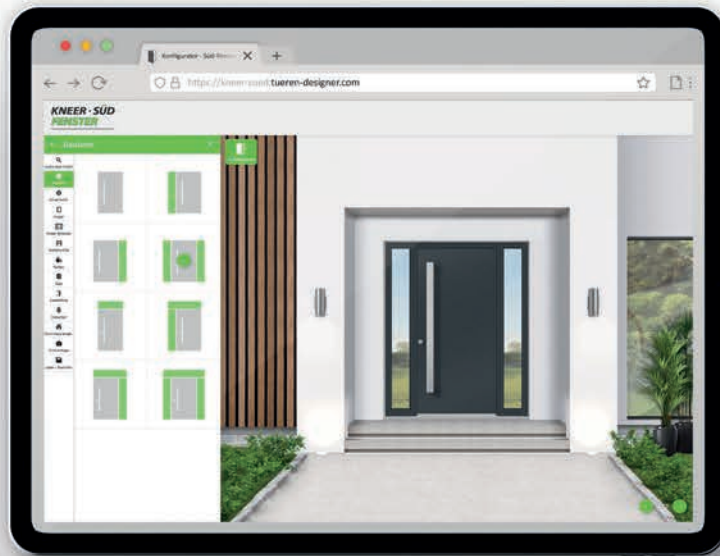

Designen SIE SICH IHRE Traumhaustür

Sie sind sich nicht sicher ob das ausgesuchte Modell auch wirklich zu Ihrem Haus passt?
Kein Problem konfigurieren Sie sich Ihre Traumhaustür in drei einfachen Schritten:

HAUSTUERKONFIGURATOR.KNEER-SUEDFENSTER.DE